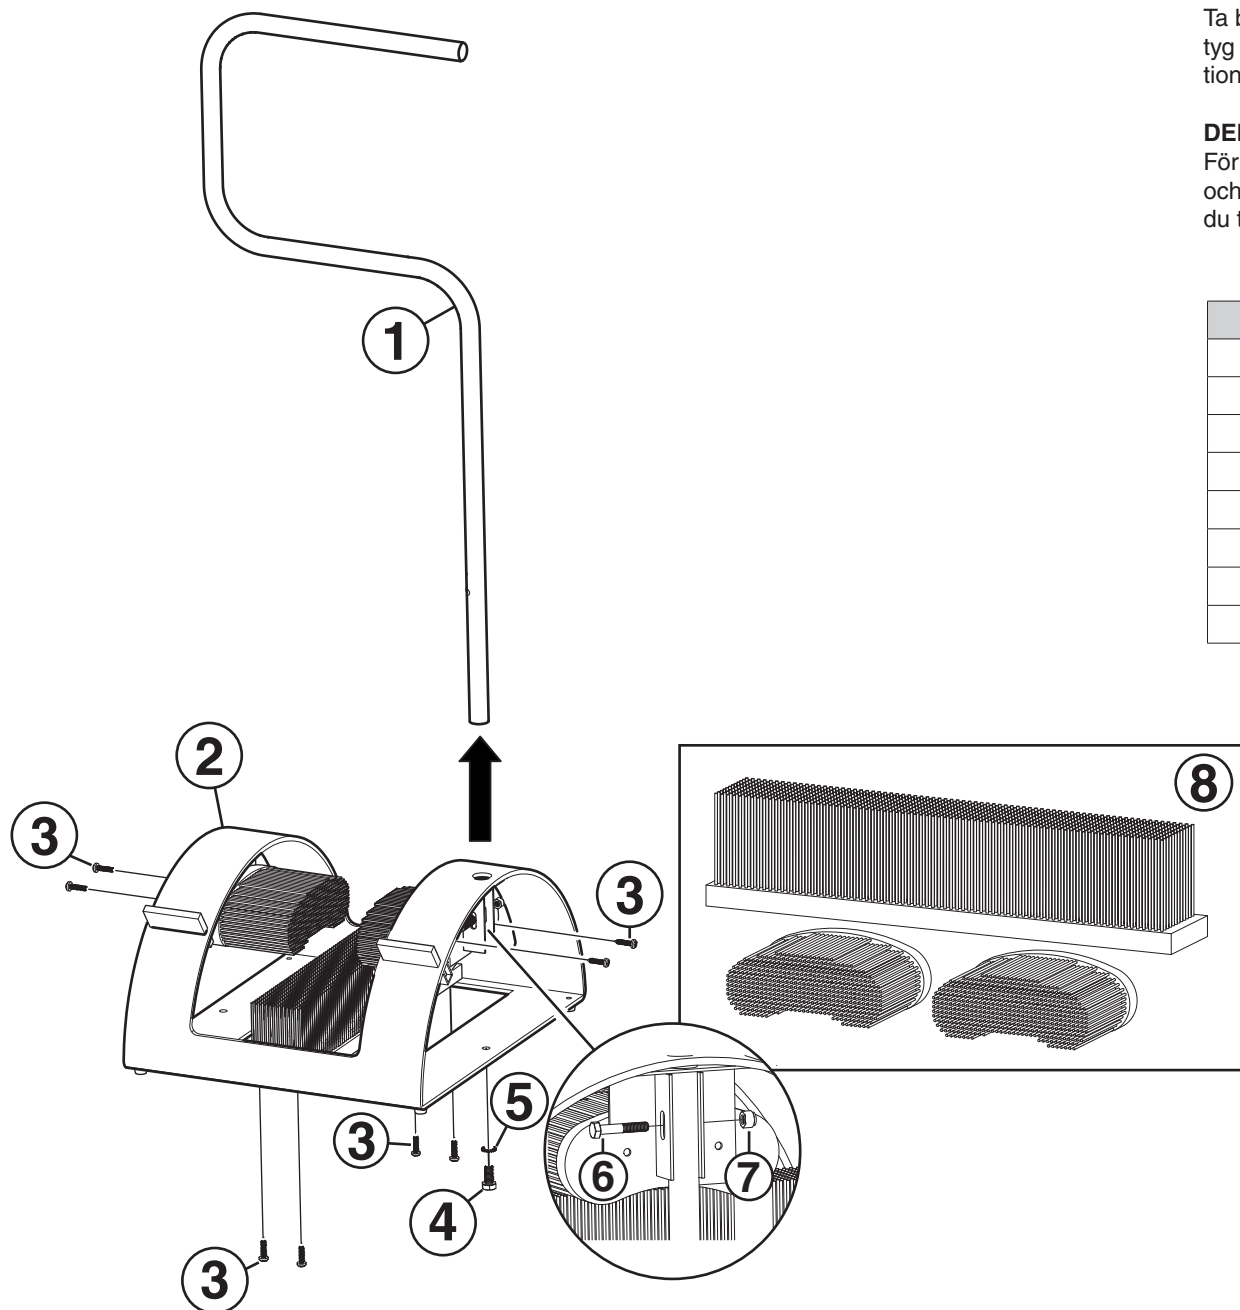

REPARATION & DEMONTERING

REPARATION

Ta bort den trasiga delen och montera den nya på plats med lämpliga verktyg och beslag som visas antingen i monteringsanvisningarna eller illustrationen nedan. Samtliga delar går att byta ut.

DEMONTERING

För att demontera möbelen för återvinning, börja med att ta bort alla skruvar och fästordningar, sedan separera material som trä, metall och tyg innan du tar dem till respektive återvinningsanläggningar.

Del	Beskrivning	Material	Reservdelsnr
1	Handtag	Metall	-
2	Ram	Metall	-
3	Skruv 5x18	Metall	-
4	Bult M8x18	Metall	A67063
5	Låsbricka M8	Metall	-
6	Bult M6x35	Metall	-
7	Låsmutter M6	Metall	A67120
8	Borstar	Plast	-

Kontakta Aj Produkter för reservdelar.