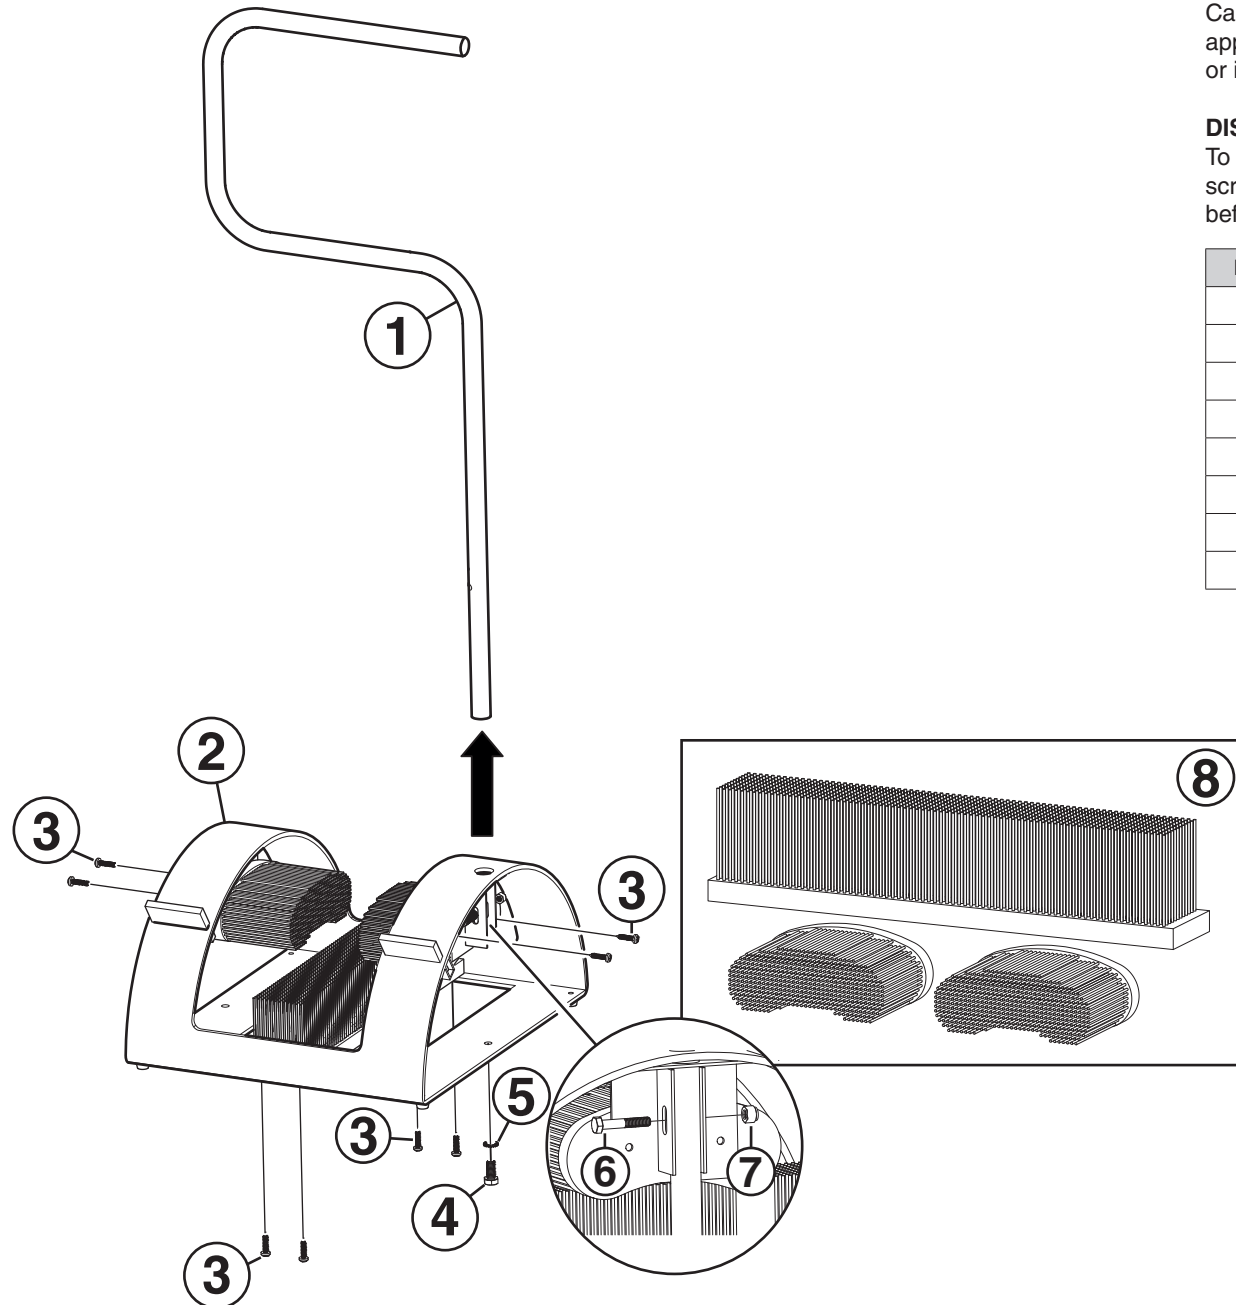

1x

A67063

1x

A67120

1x

1x

1

REPAIR & DISASSEMBLY

REPAIR

Carefully remove the broken part and secure the new one in its place using appropriate tools and hardware shown in either in the assembly instructions or illustration below. All parts are interchangeable.

Part	Description	Material	Spare part number
1	Handle	Metal	-
2	Frame	Metal	-
3	Screw 5x18	Metal	-
4	Bolt M8x18	Metal	A67063
5	Locking washer M8	Metal	-
6	Bolt M6x35	Metal	-
7	Screw nut M6	Metal	A67120
8	Brushes	Plastic	-

Contact your local Aj seller for spare parts.

REPARATION & DEMONTERING

REPARATION

Ta bort den trasiga delen och montera den nya på plats med lämpliga verktyg och beslag som visas antingen i monteringsanvisningarna eller illustrationen nedan. Samtliga delar går att byta ut.